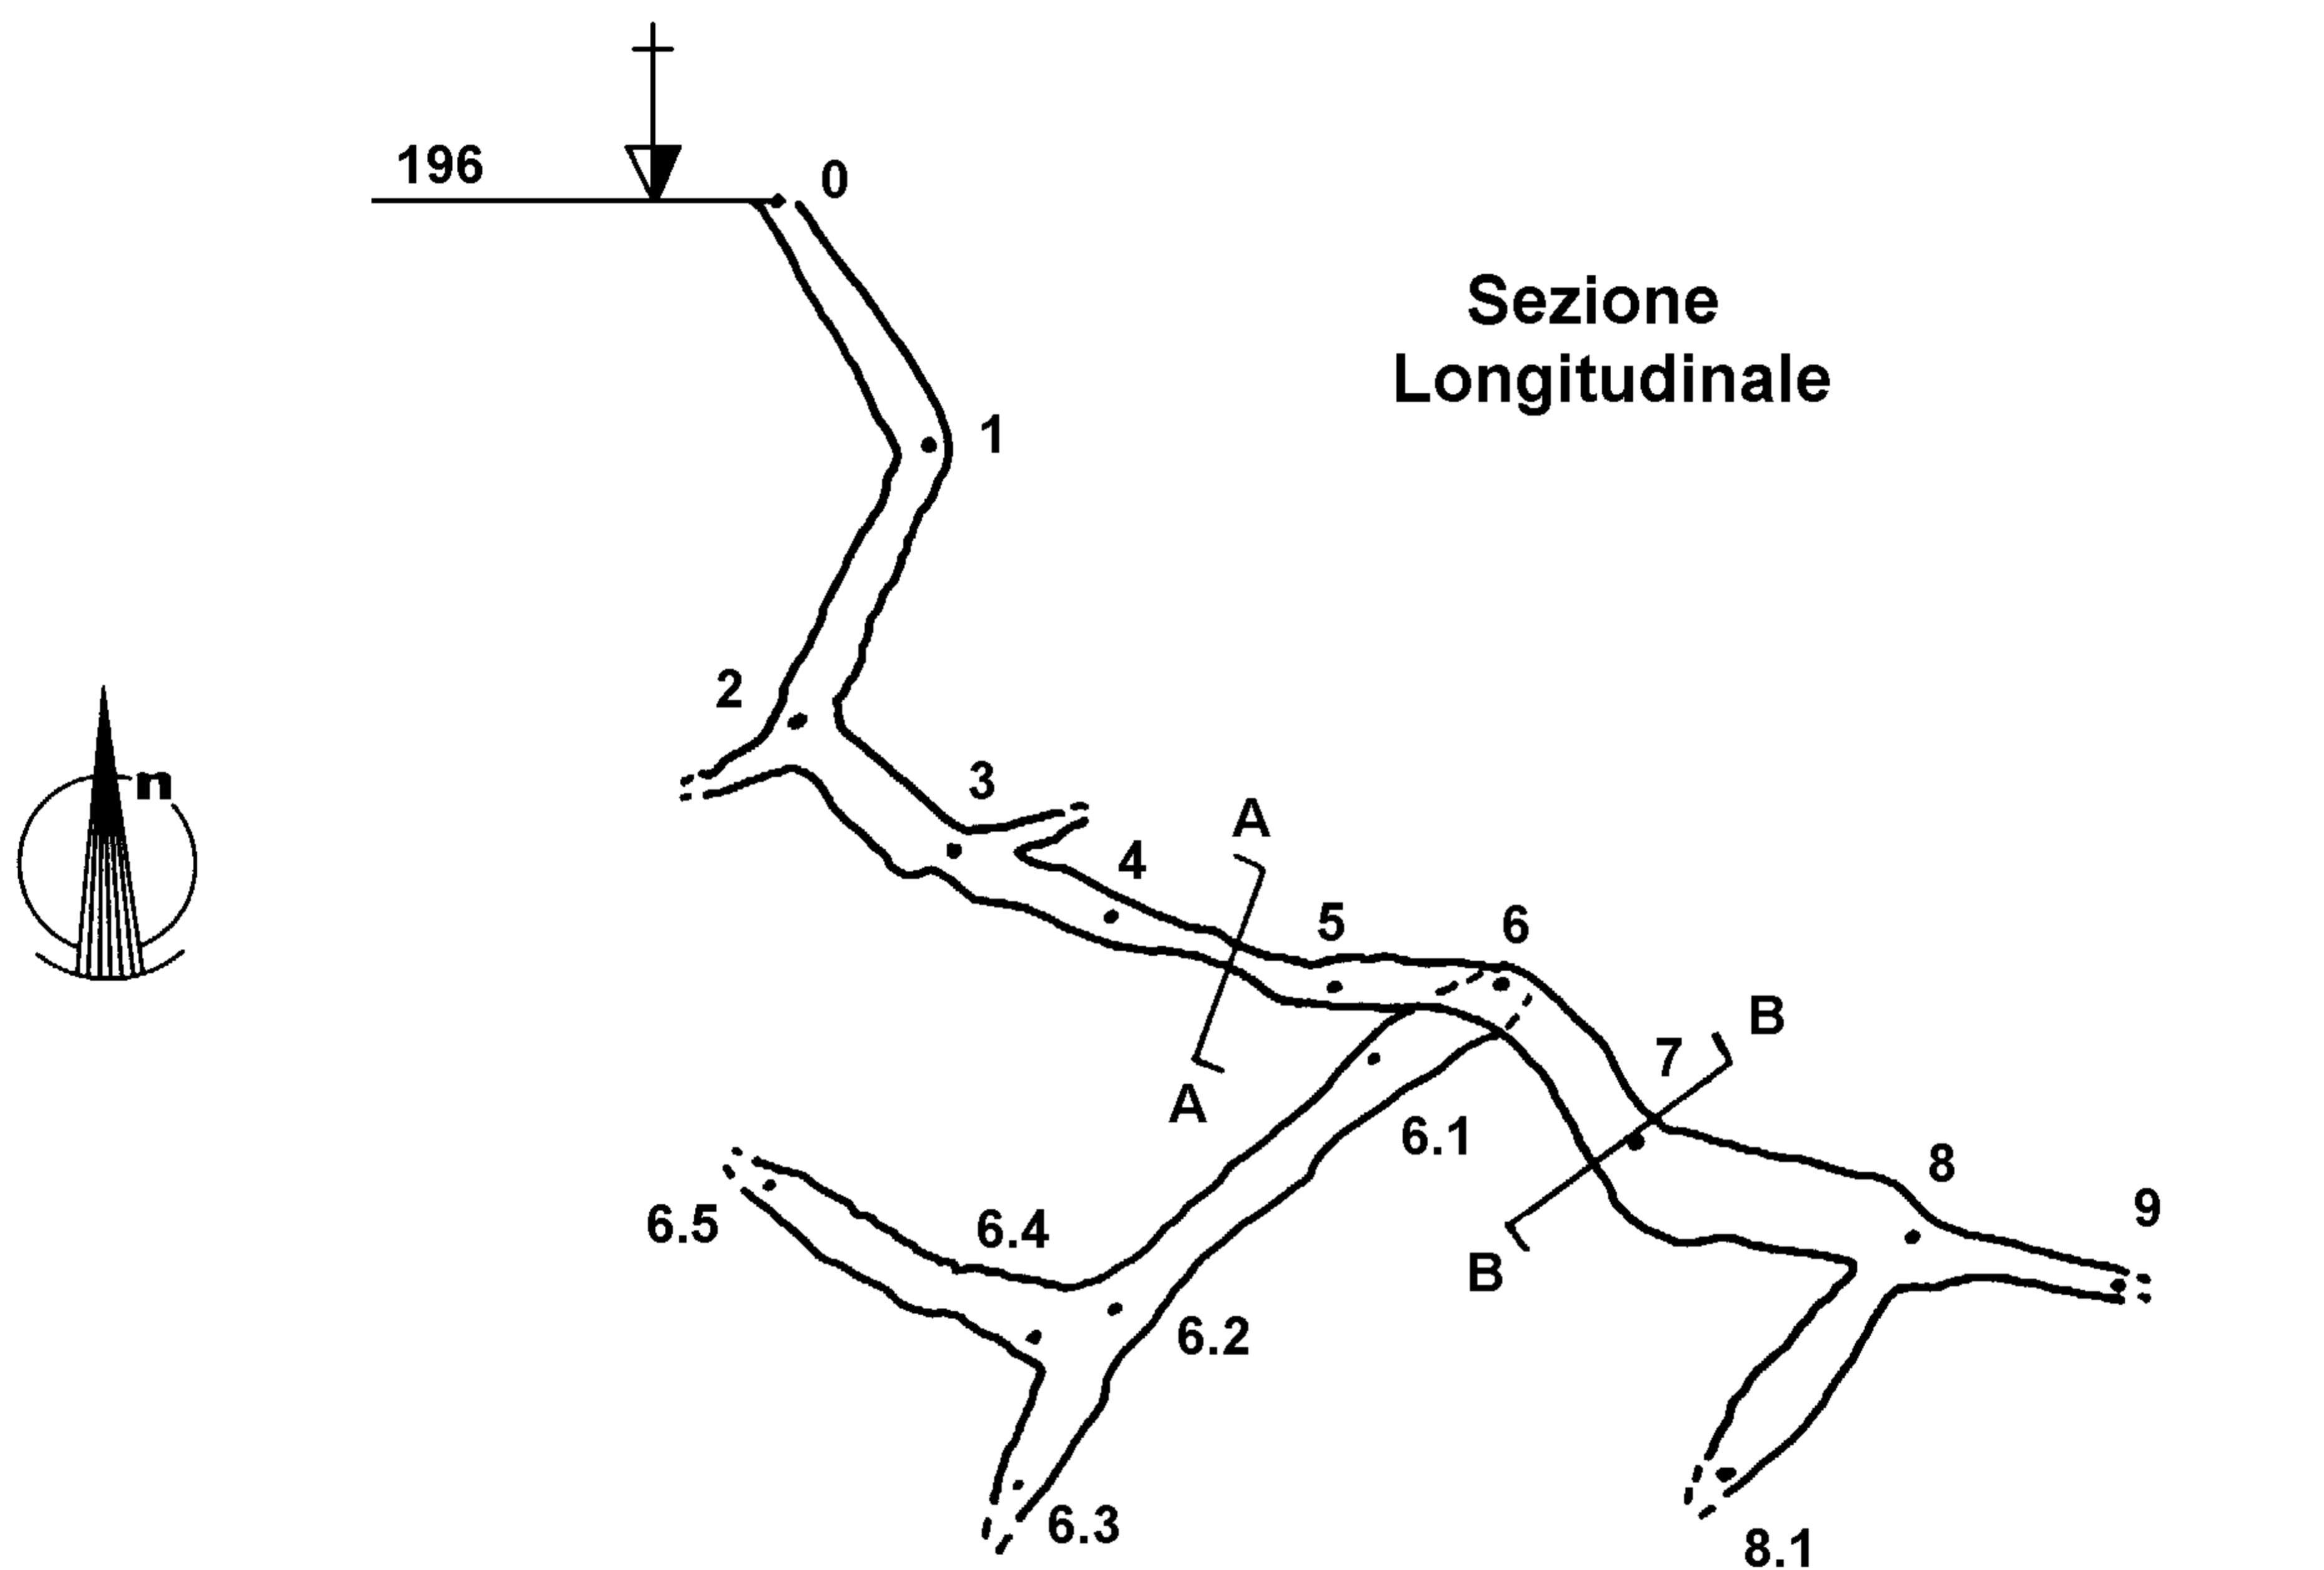

# Diaclasi di Cà Roccale ER RA 754

loc. : CA' ROCCALE

com. : RIOLO TERME

ril. : G S A CAI RAVENNA

dis. : Solaroli

11.12.94

SEZ.: A-A

B-B

Pianta

ORIGINALE SCALA 1:200